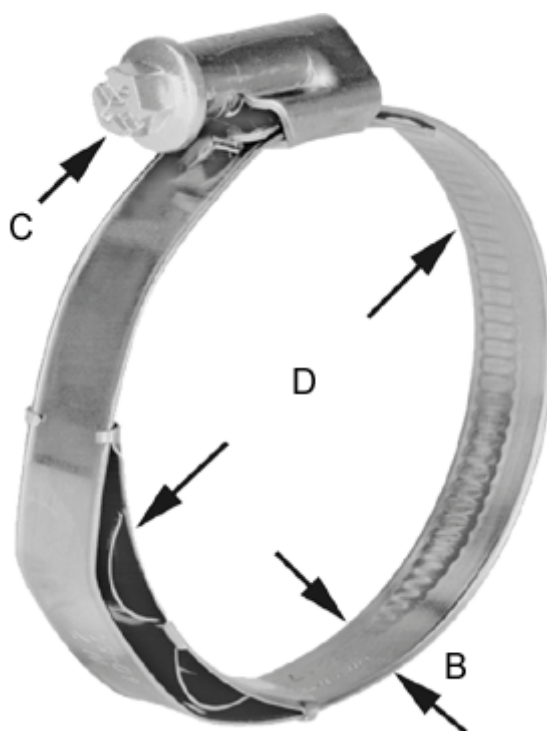

Varenummer: 021277708037
Beskrivelse: Norma snekeband med fjederindlæg
TORRO WF 30-45/9 C7 W3

Mål

Bredde B = 9
C (Skruetype) = C7
Diameter D = 30-45